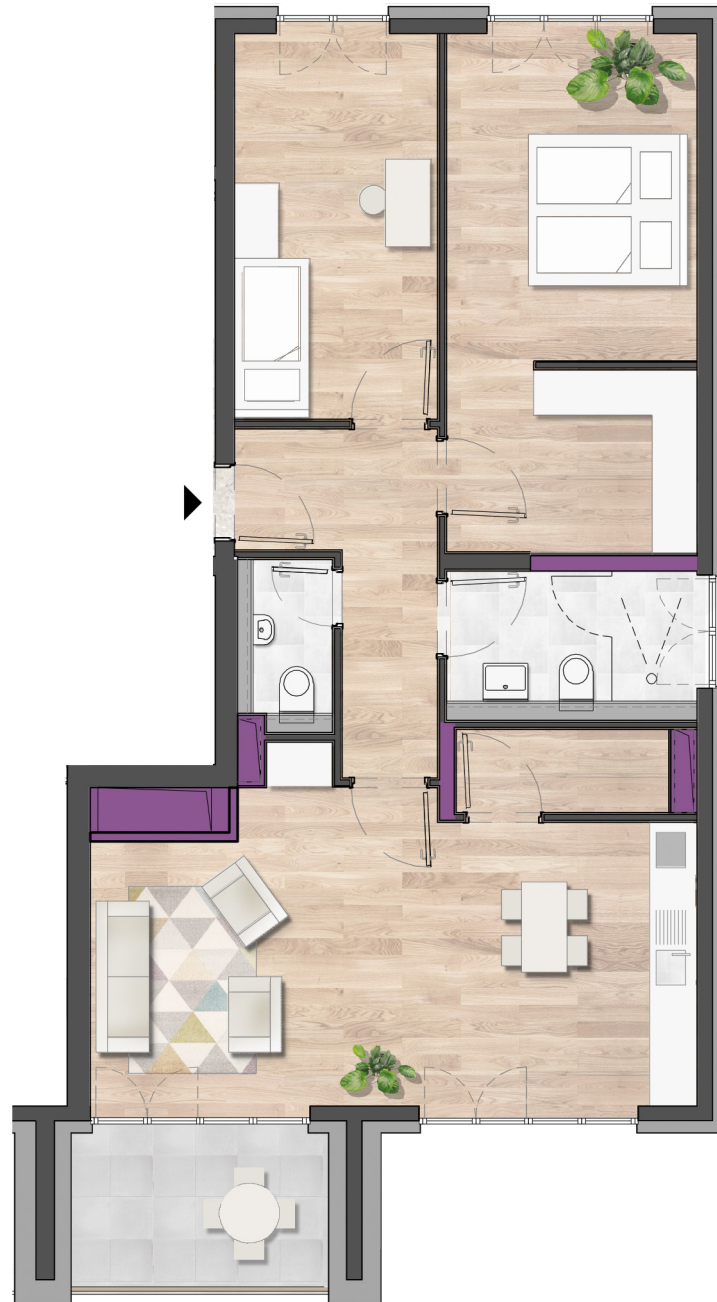

Wohnung 27

Massstab 1:100

Wohnen/Essen/Kochen	31,33 m ²
Schlafen	14,32 m ²
Arbeiten/Kind/Gast I	13,68 m ²
HWR	3,09 m ²
Ankleidebereich	8,28 m ²
Bad I	2,03 m ²
Bad II	6,53 m ²
Entreé/Flur	8,10 m ²
Balkone/Terrassen(1/2)	3,46 m ²
Gesamtfläche	90,82 m²