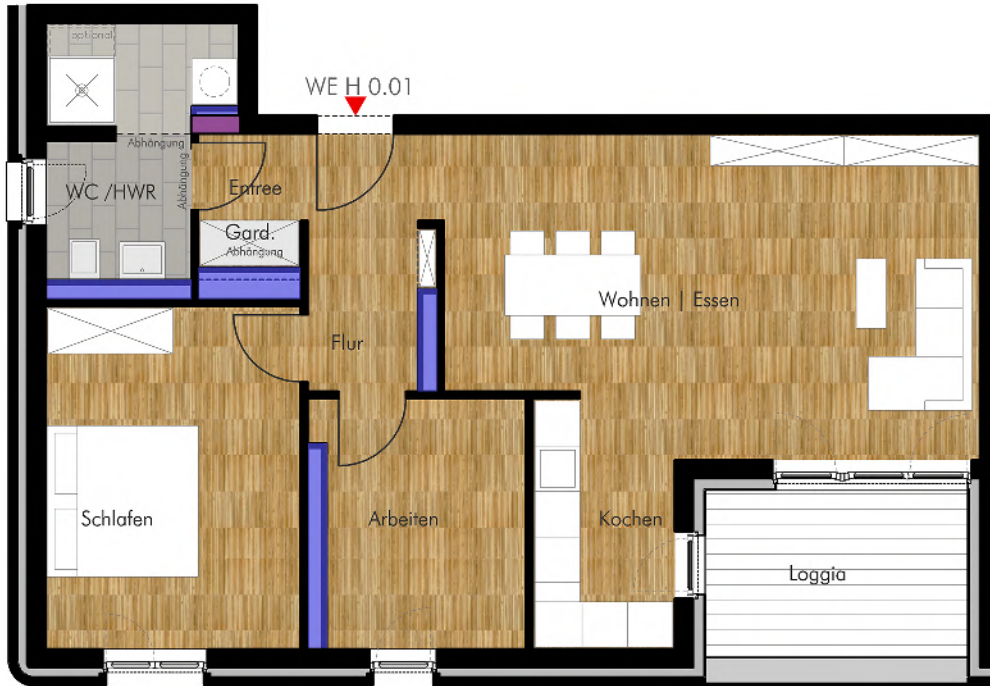

# WOHNUNG | WE H 0.01

Erdgeschoss | 2.5 Zimmer | ca. 76.20 m<sup>2</sup>

# BERNSTEINHAUS

- LEGENDE**
-  Wand nicht zu verschieben
  -  Bereich nicht zu ändern (Installationsschacht)
  - \* Fassaden und Balkone sind nicht zu ändern

EG

WOHNUNG   WE H 0.01	
Wohnen   Essen	27.67 m <sup>2</sup>
Kochen	6.13 m <sup>2</sup>
Schlafen	15.13 m <sup>2</sup>
Arbeiten	8.80 m <sup>2</sup>
WC   HWR	6.66 m <sup>2</sup>
Entree + Garderobe	4.50 m <sup>2</sup>
Flur	3.47 m <sup>2</sup>
Loggia (1/2 zur Wfl.)	3.84 m <sup>2</sup>
<b>Wohnfläche gesamt ca.</b>	<b>76.20 m<sup>2</sup></b>